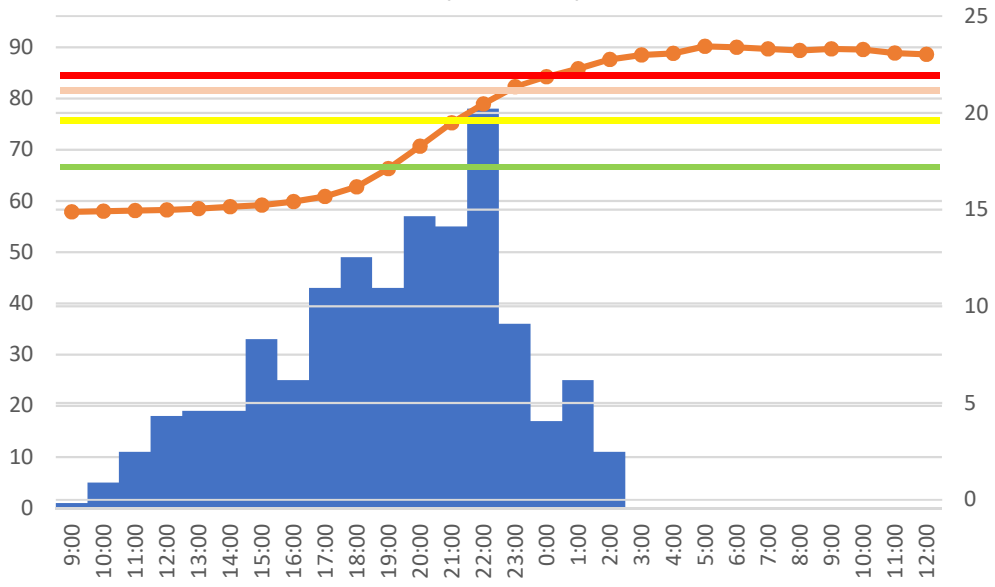

丸森 (10/12~10/13)

大郷 (10/12~10/13)